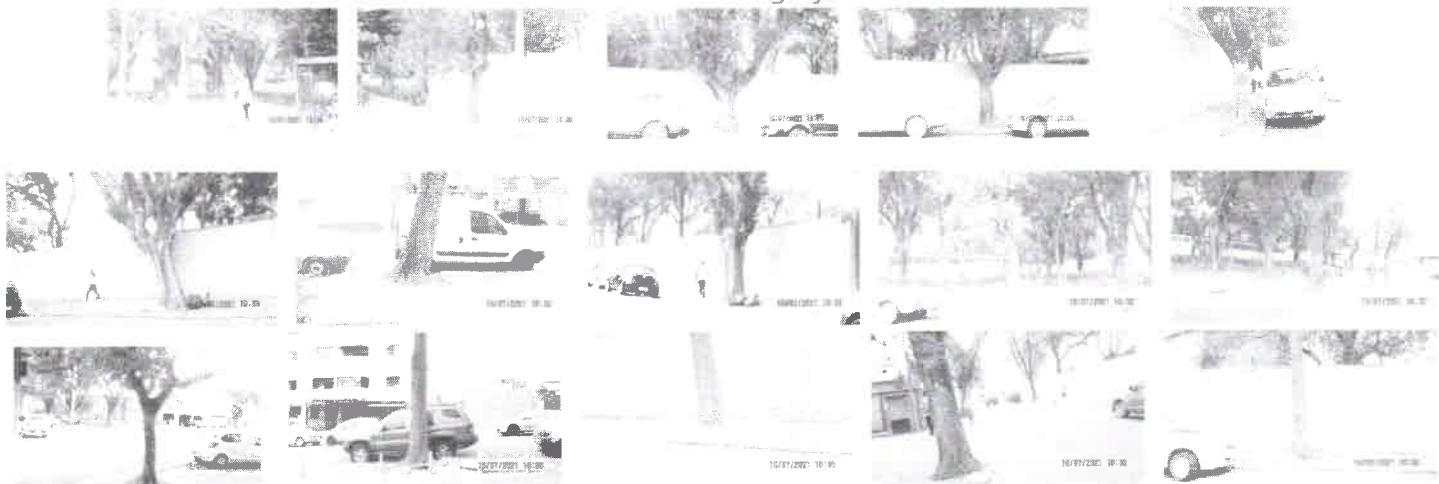

Vistoria em:- 16/01/2023

**Laudo Técnico:**

Documento:- Of. 01/2021 – SE – EMEB Escritor Júlio Atlas”

Local do evento:- Rua Francisco Alves, 1301- Bairro Pauliceia – “EMEB Escritor Júlio Atlas”

Em vistoria ao local informamos tratar-se de quinze árvores no passeio público da EMEB “Escritor Júlio Atlas” que estão com raízes danificando o passeio em grande proporção, causando desnivelamento e dificultando a acessibilidade dos usuários. Portanto somos favoráveis a substituição dos espécimes

Obs:-

Estado Fitossanitário:- ( )

( ) Grau Grave EM ( ) ( ) Risco de queda

Rede elétrica:- ( x ) Sim ( ) Não < > Passeio ► ( ) < 1,60 m. ( x ) > 1,60 m.

**Relatório Fotográfico**

**PROGRAMAÇÃO DOS SERVIÇOS**

Remoção :-...../...../.....

Replanteio :-...../...../..... Espécie:.....

Vistoria técnica:

Antonio Martins  
Matr.12354-2  
SU.302

Autorizo: substituição

Joabe de Melo da Silva  
Assessor de Diretoria – SU.3  
Engº Agrônomo