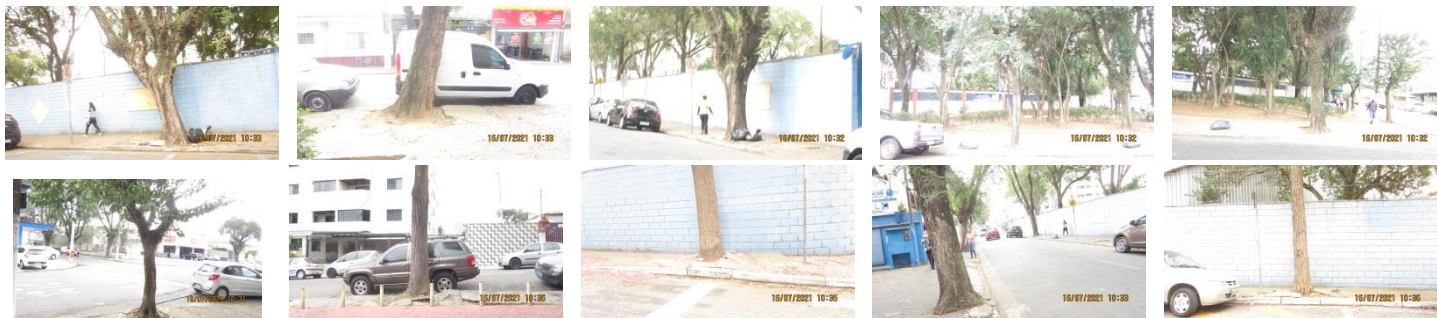

Vistoria em:- 16/01/2023

Laudo Técnico:

Documento:- Of. 01/2021 – SE – EMEB Escritor Júlio Atlas”

Local do evento:- Rua Francisco Alves, 1301- Bairro Pauliceia – “EMEB Escritor Júlio Atlas”

Em vistoria ao local informamos tratar-se de quinze árvores no passeio público da EMEB “Escritor Júlio Atlas” que estão com raízes danificando o passeio em grande proporção, causando desnivelamento e dificultando a acessibilidade dos usuários. Portanto somos favoráveis a substituição dos espécimes

Obs:-

Estado Fitossanitário:- ()

() Grau Grave EM () () Risco de queda

Rede elétrica:- (x) Sim () Não < > Passeio ▶ () < 1,60 m. (x) > 1,60 m.

Relatório Fotográfico

PROGRAMAÇÃO DOS SERVIÇOS

Remoção :-...../...../.....